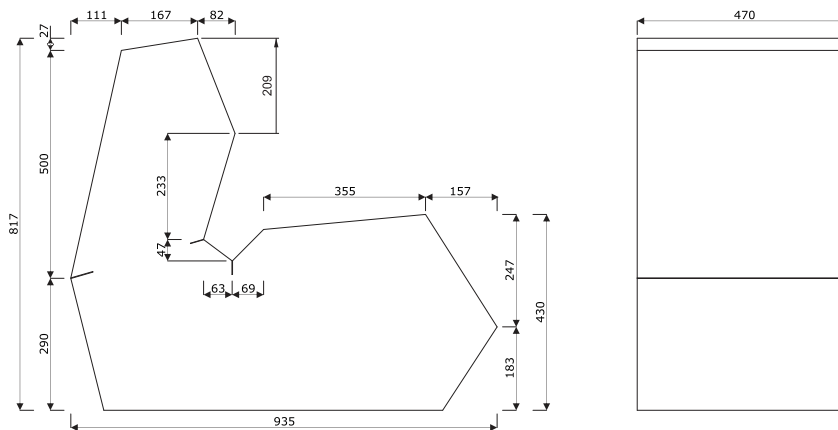

* Zastosowanie tkaniny powierzonej wymaga przeprowadzenia prób tapicerskich, w celu sprawdzenia możliwości wykonawczych

** Istnieje możliwość zamówienia produktu w pełnej kolorystyce Atlantic wg wzornika Gabriel w terminie 7 tygodni

Opis techniczny

1 Siedzisko - pianka cięta, gęstość
40 kg/m³, tapicerowana

Wymiary

Symbol: SP01				
Siedzisko tapicerowane			Waga Obj. Opak.	Informacje dodatkowe
Nemo	Medley, Atlantic, Vita, River	Xtreme, Synergy		
			5 0,359 1	