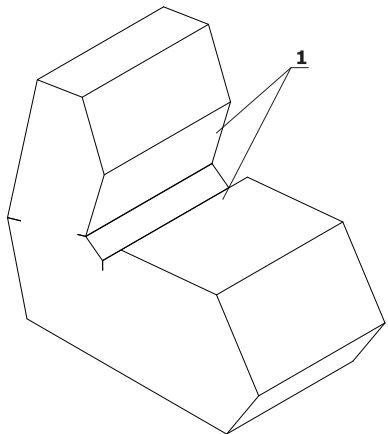

Zestawienie kolorystyczne - Shape

Materiał	Kolor	SHAPE													
		A - Siedzisko													
Tkanina	Nemo	✓													
	Medley	II grupa ✓													
	Atlantic	II grupa ✓													
	Vita	II grupa ✓													
	River	II grupa ✓													
	Xtreme	III grupa ✓													
	Synergy	III grupa ✓													
	*Tkanina powierzona	III grupa ✓													

Opis techniczny

1 Siedzisko - pianka cięta, gęstość
40 kg/m³, tapicerowana

Wymiary

Symbol: SP01				
Siedzisko tapicerowane			Waga Obj. Opak.	Informacje dodatkowe
Nemo	Medley, Atlantic, Vita, River	Xtreme, Synergy		
			5 0,359 1	